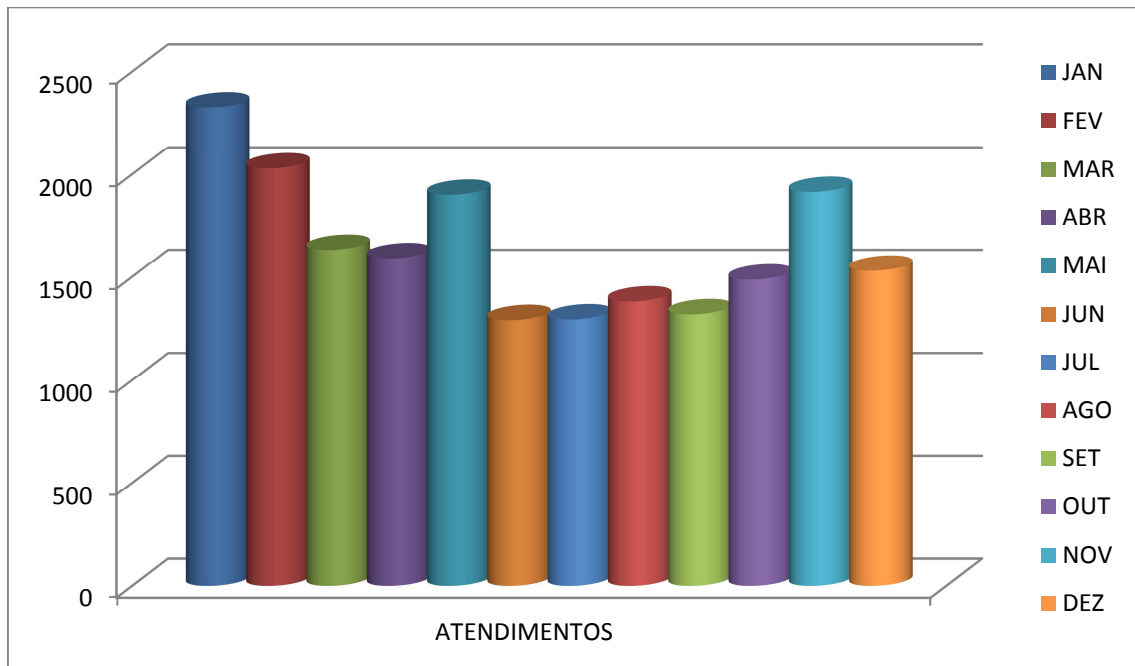

ANO	2004	2005	2006	2007	2008	2009	2010	2011	2012	2013
MULTAS	11612	12098	10345	12017	10060	10877	10664	12959	14986	15112

DCCV – DIVISÃO DE MULTAS

ANO	2004	2005	2006	2007	2008	2009	2010	2011	2012	2013
MULTAS M/ MÊS	967	1008	862	1001	838	906	888	1080	1249	1259

DCCV - DIVISÃO DE MULTAS

MÊS	JAN	FEV	MAR	ABR	MAI	JUN	JUL	AGO	SET	OUT	NOV	DEZ
NOTIFICAÇÕES	2464	2309	2065	2987	1499	4141	2311	1972	1639	2433	2011	2553
TOTAL											28.384	

MÊS	JAN	FEV	MAR	ABR	MAI	JUN	JUL	AGO	SET	OUT	NOV	DEZ
ATENDIMENTOS	2326	2029	1632	1591	1900	1291	1294	1381	1319	1487	1914	1530
TOTAL											19.684	