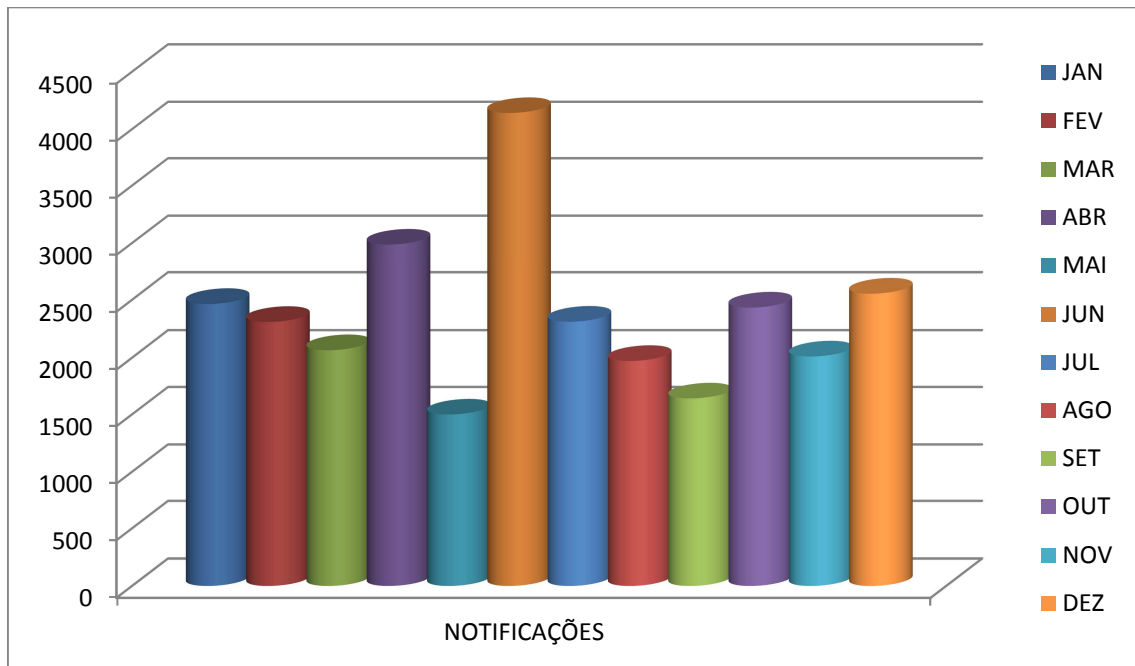

ANO	2004	2005	2006	2007	2008	2009	2010	2011	2012	2013
MULTAS	11612	12098	10345	12017	10060	10877	10664	12959	14986	15112

DCCV – DIVISÃO DE MULTAS

ANO	2004	2005	2006	2007	2008	2009	2010	2011	2012	2013
MULTAS M/ MÊS	967	1008	862	1001	838	906	888	1080	1249	1259

DCCV - DIVISÃO DE MULTAS

MÊS	JAN	FEV	MAR	ABR	MAI	JUN	JUL	AGO	SET	OUT	NOV	DEZ
NOTIFICAÇÕES	2464	2309	2065	2987	1499	4141	2311	1972	1639	2433	2011	2553
TOTAL											28.384	

MÊS	JAN	FEV	MAR	ABR	MAI	JUN	JUL	AGO	SET	OUT	NOV	DEZ
ATENDIMENTOS	2326	2029	1632	1591	1900	1291	1294	1381	1319	1487	1914	1530
TOTAL											19.684	