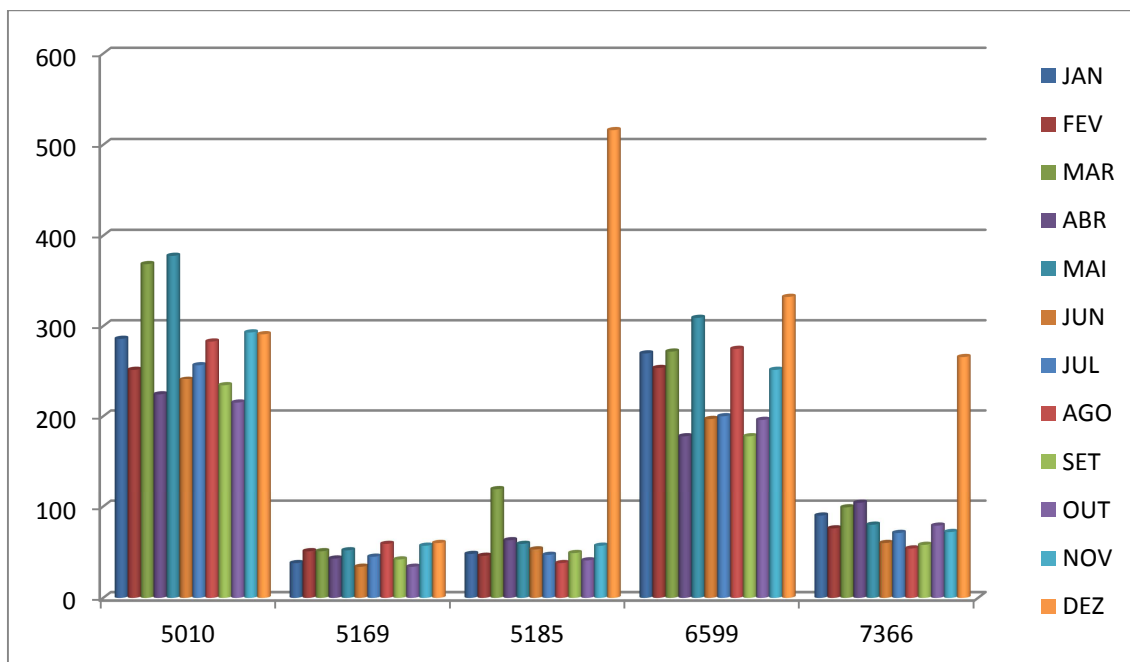

ANO	2004	2005	2006	2007	2008	2009	2010	2011	2012	2013
MULTAS	11612	12098	10345	12017	10060	10877	10664	12959	14986	15112

DCCV – DIVISÃO DE MULTAS

ANO	2004	2005	2006	2007	2008	2009	2010	2011	2012	2013
MULTAS M/ MÊS	967	1008	862	1001	838	906	888	1080	1249	1259

DCCV - DIVISÃO DE MULTAS

MÊS	JAN	FEV	MAR	ABR	MAI	JUN	JUL	AGO	SET	OUT	NOV	DEZ
NOTIFICAÇÕES	2464	2309	2065	2987	1499	4141	2311	1972	1639	2433	2011	2553
TOTAL											28.384	

MÊS	JAN	FEV	MAR	ABR	MAI	JUN	JUL	AGO	SET	OUT	NOV	DEZ
ATENDIMENTOS	2326	2029	1632	1591	1900	1291	1294	1381	1319	1487	1914	1530
TOTAL											19.684	

MULTAS MAIS AUTUADAS - 2013

5010 – DIRIGIR VEÍCULO SEM POSSUIR CNH OU PERMISSÃO

5169 = DIRIGIR SOB INFLUÊNCIA DE ÁLCOOL

5185 – DEIXAR O CONDUTOR DE USAR O CINTO DE SEGURANÇA

6599 – CONDUZIR VÍCULO REGISTRADO NÃO DEVIDAMENTE LICENCIADO