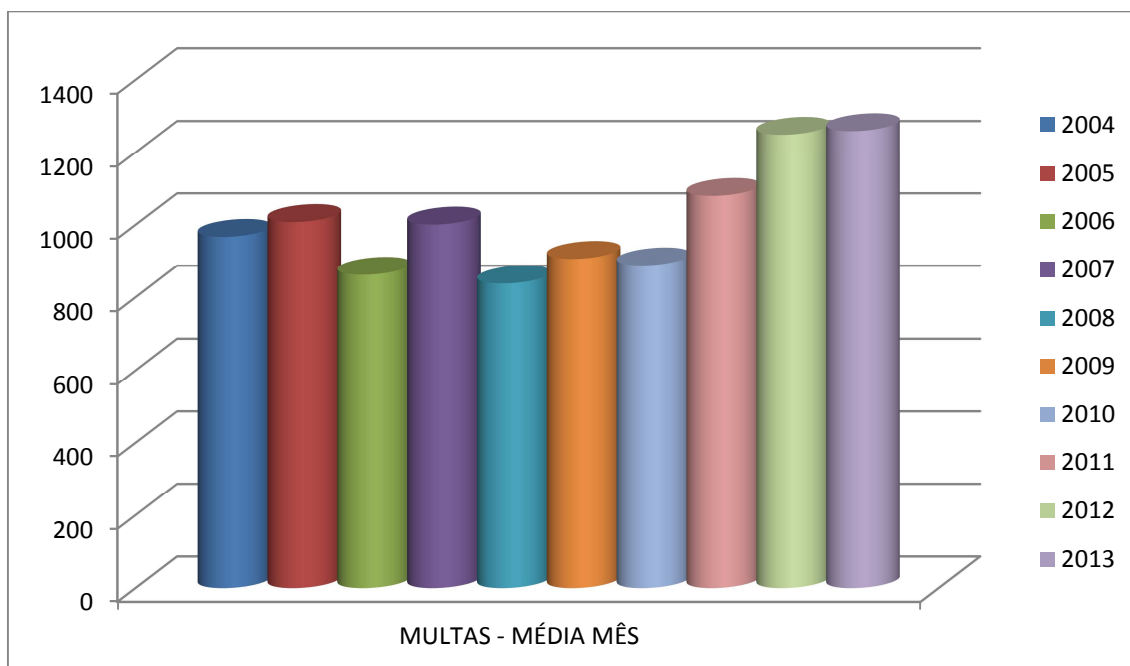

ANO	2004	2005	2006	2007	2008	2009	2010	2011	2012	2013
MULTAS	11612	12098	10345	12017	10060	10877	10664	12959	14986	15112

DCCV – DIVISÃO DE MULTAS

ANO	2004	2005	2006	2007	2008	2009	2010	2011	2012	2013
MULTAS M/ MÊS	967	1008	862	1001	838	906	888	1080	1249	1259

DCCV - DIVISÃO DE MULTAS

MÊS	JAN	FEV	MAR	ABR	MAI	JUN	JUL	AGO	SET	OUT	NOV	DEZ
NOTIFICAÇÕES	2464	2309	2065	2987	1499	4141	2311	1972	1639	2433	2011	2553
TOTAL											28.384	

MÊS	JAN	FEV	MAR	ABR	MAI	JUN	JUL	AGO	SET	OUT	NOV	DEZ
ATENDIMENTOS	2326	2029	1632	1591	1900	1291	1294	1381	1319	1487	1914	1530
TOTAL											19.684	